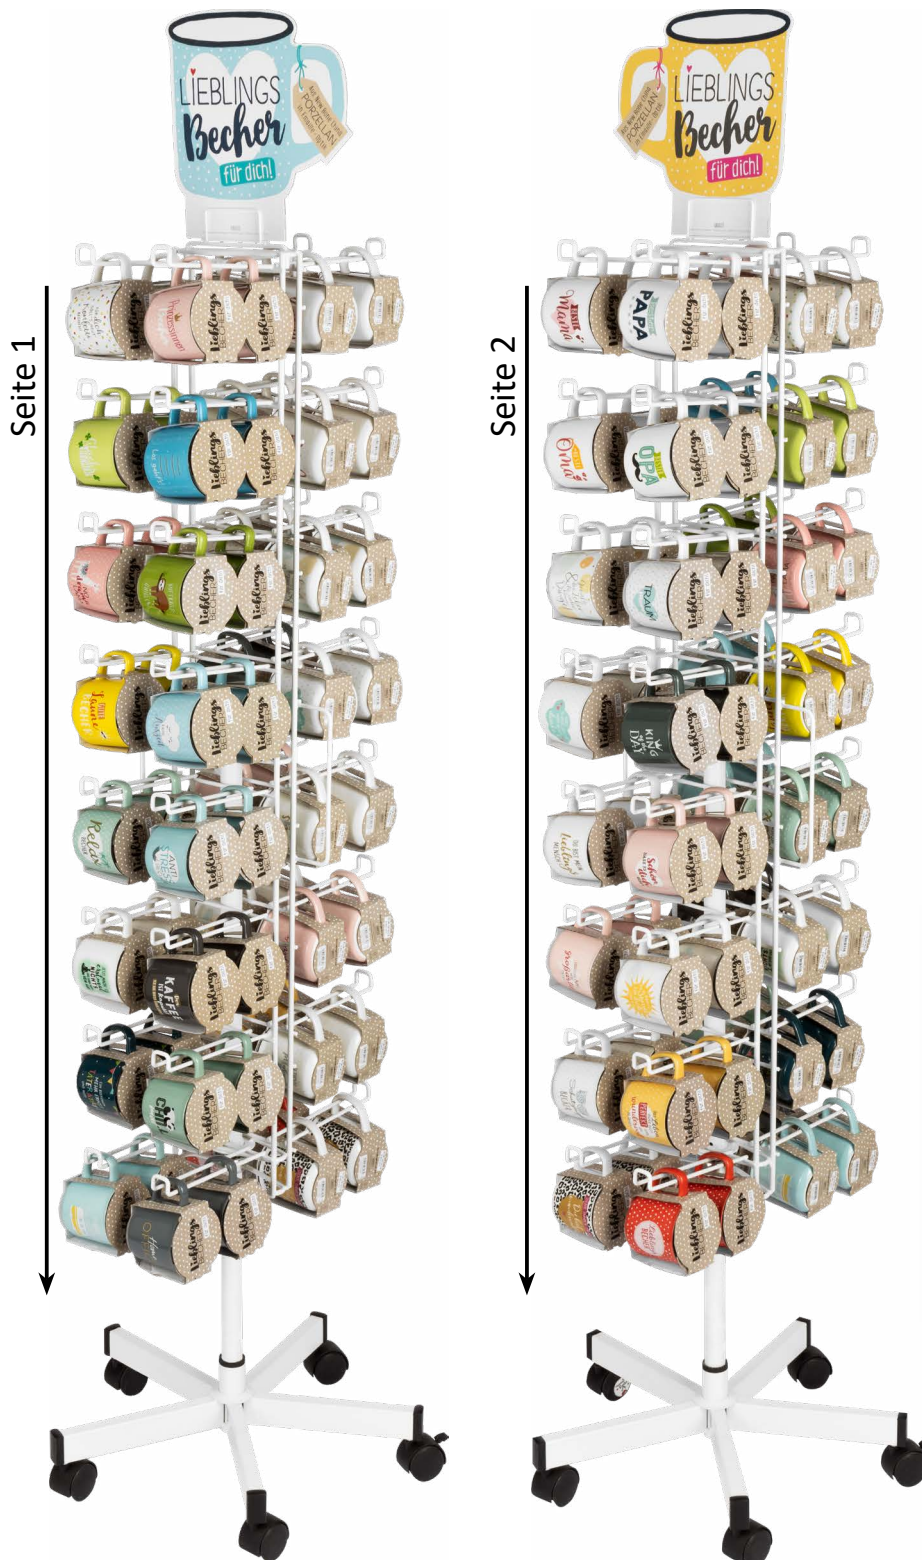

BESTÜCKUNGSPLAN SORT.NR.: 45763

GRUSS & CO

Bodendisplay (60316): GCBECHER (Lieblings-Becher)

32 Motive à 2 Stück

Die Bestückung des Displays erfolgt nach den Artikelnummern.

Die jeweilige **Artikelnummer** finden Sie auf den Stickern am Boden der Bandarole.

BESTÜCKUNGSPLAN SORT.NR.: 45763

GRUSS & CO

Bodendisplay (60316): GCBECHER (Lieblings-Becher)

Motivübersicht mit Artikelnummern

Seite 1

Art.Nr.: 45764

Art.Nr.: 45765

Art.Nr.: 45766

Art.Nr.: 45782

Art.Nr.: 45778

Art.Nr.: 73917

Art.Nr.: 45785

Art.Nr.: 45786

Art.Nr.: 45788

Art.Nr.: 73913

Art.Nr.: 45789