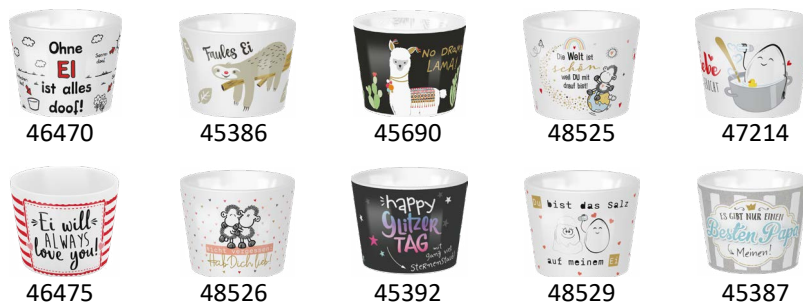

BESTÜCKUNGSPLAN SORT.NR.: 45373

H:)PPYlife

HOPE & GLORIA

Tischdisplay (60293): GWEIER (Eierbecher)
20 Motive à 6 Stück

Die Bestückung des Displays erfolgt in der Reihenfolge der Artikelnummern.

Die jeweilige **Artikelnummer** finden Sie auf dem Preissticker am Boden des Bechers.

Reihe 1

Reihe 2

Stand 15.10.2024