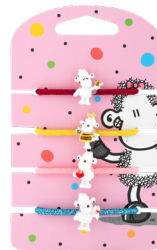

BESTÜCKUNGSPLAN SORT.NR.: 70106

GRUSS

Tischdisplay (60141): HAARSCH (Haarschmuck)

Motivübersicht mit Artikelnummern

Seite 1

70107

70110

70108

70111

70109

70112

Seite 2

70113

70116

70114

70117

70115

70118

Seite 3

70119

70122

70120

70123

70130

70124

Seite 4

70125

70128

70126

70129

70127

70130