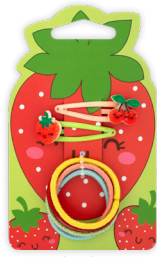

# BESTÜCKUNGSPLAN SORT.NR.: 70106

GRUSS & CO

Tischdisplay (60414): HAARSCH (Haarschmuck)

24 Motive à 4 Stück

Die Bestückung des Displays erfolgt nach den Artikelnummern.

Die **Artikelnummer** finden Sie auf der Rückseite der Headercard.

# BESTÜCKUNGSPLAN SORT.NR.: 70106

GRUSS

Tischdisplay (60141): HAARSCH (Haarschmuck)

Motivübersicht mit Artikelnummern

Seite 1

70107

70110

70108