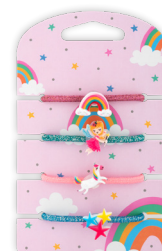

BESTÜCKUNGSPLAN SORT.NR.: 70106

GRUSS

Tischdisplay (60141): HAARSCH (Haarschmuck)

Motivübersicht mit Artikelnummern

Seite 1

70107

70110

70108

70111

70109

70112

Seite 2

70113

70116

70114

70117

70115

70118

Seite 3

70119

70122

70120

70123

70130

70124

Seite 4

70125

70128

70126

70129

70127

70130