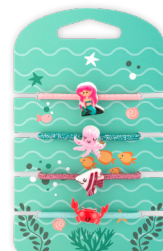

BESTÜCKUNGSPLAN SORT.NR.: 70106

GRUSS

Tischdisplay (60141): HAARSCH (Haarschmuck)

Motivübersicht mit Artikelnummern

Seite 1

70107

70110

70108

70111

70109

70112

Seite 2

70113

70116

70114

70117

70115

70118

Seite 3

70119

70122

70120

70123

70130

70124

Seite 4

70125

70128

70126

70129

70127

70130