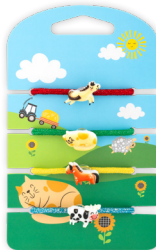

70112

Seite 2