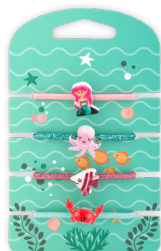

BESTÜCKUNGSPLAN SORT.NR.: 70106

GRUSS

Tischdisplay (60141): HAARSCH (Haarschmuck)

Motivübersicht mit Artikelnummern

Seite 1

70107

70110

70108

70111

70109

70112

Seite 2

70113

70116

70114

70117

70115

70118

Seite 3

70119

70122

70120

70123

70130

70124

Seite 4

70125

70128

70126

70129

70127

70130