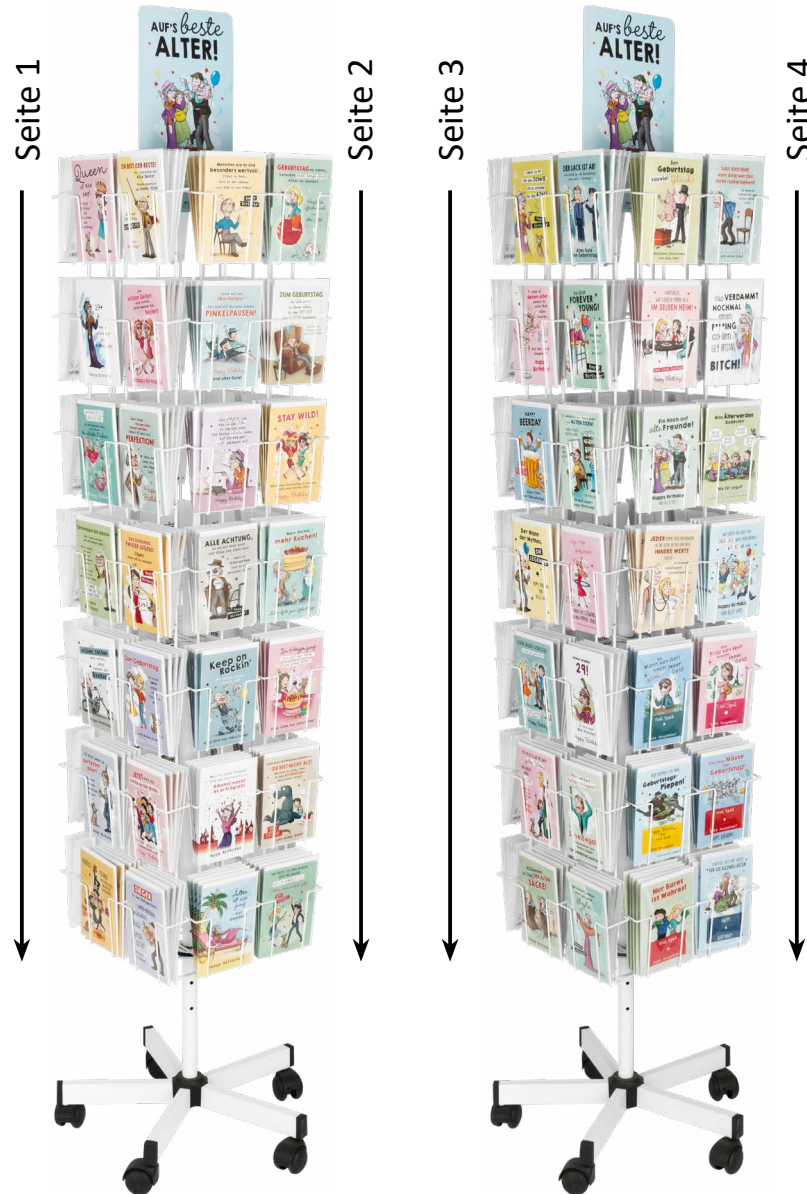

BESTÜCKUNGSPLAN SORT.NR.: 91364

Kartendisplay (60001): K ALTE
56 Motive à 5 Stück

Die Bestückung des Displays erfolgt in der Reihenfolge der Platznummern.
Die jeweilige **Platznummer** finden Sie auf der Vorderseite der Karte rechts oben.