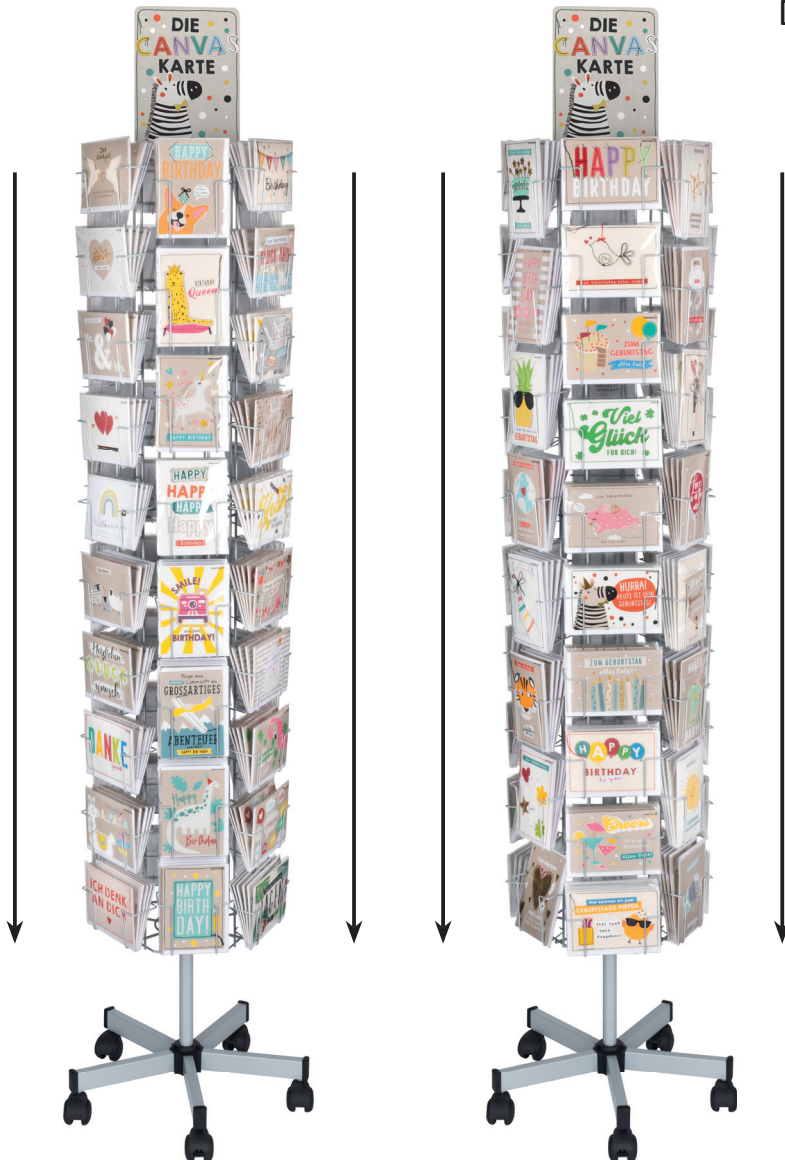

BESTÜCKUNGSPLAN SORT.NR.: 91092

Kartendisplay (60291): K CANVAS

54 Motive à 5 Stück

Die Bestückung des Displays erfolgt in der Reihenfolge der Platznummern.
Die jeweilige **Platznummer** finden Sie auf der Folie rechts oben.

Seite 1	Seite 2	Seite 3	Seite 4	Seite 5	Seite 6
Hochformat	Querformat	Hochformat	Querformat	Hochformat	Querformat