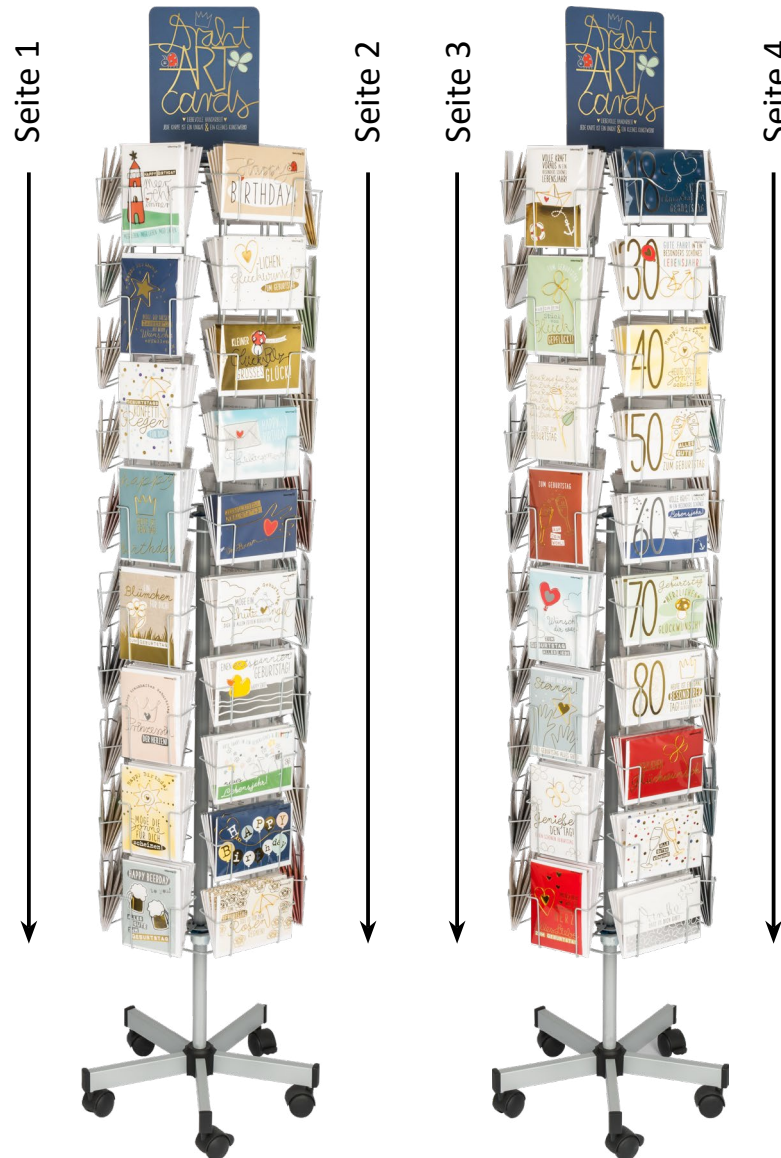

BESTÜCKUNGSPLAN SORT.NR.: 77848

Kartendisplay (60291): K DRAHT

54 Motive à 5 Stück

Die Bestückung des Displays erfolgt in der Reihenfolge der Platznummern.
Die jeweilige **Platznummer** finden Sie auf der Folie rechts oben.

Seite 1	Seite 2	Seite 3	Seite 4	Seite 5	Seite 6
Hochformat	Querformat	Hochformat	Querformat	Hochformat	Querformat