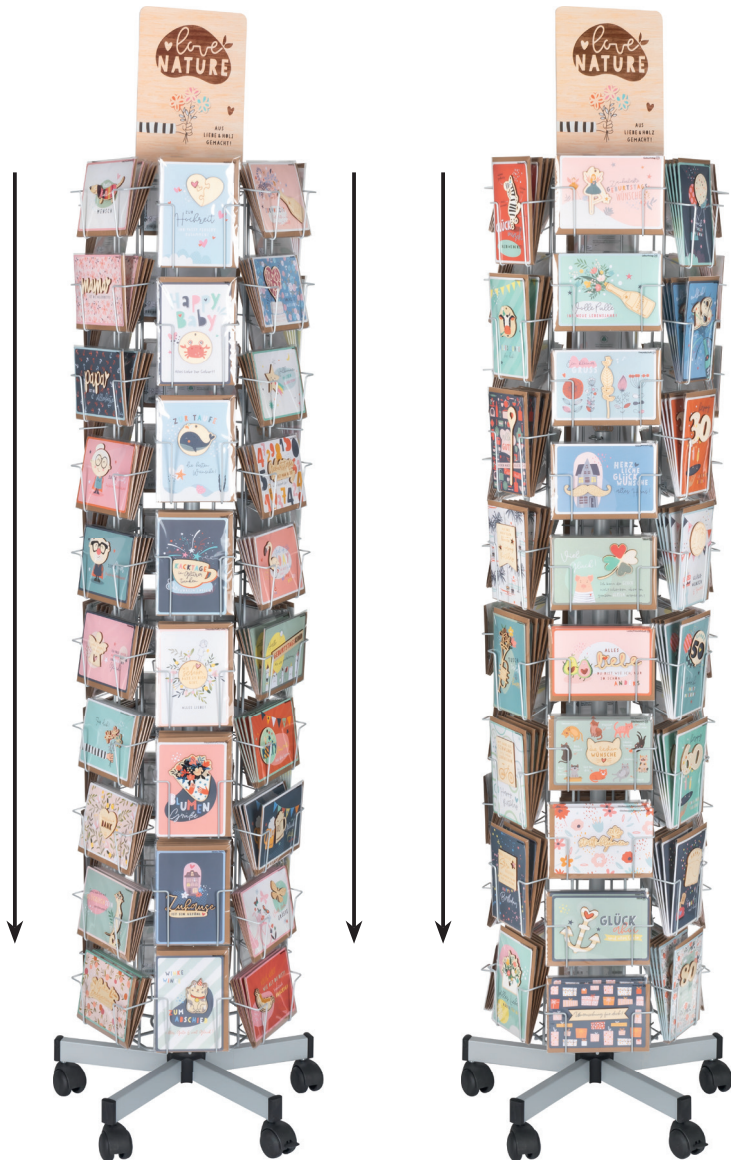

BESTÜCKUNGSPLAN SORT.NR.: 91036

Kartendisplay (60291): K HOLZ

54 Motive à 5 Stück

Die Bestückung des Displays erfolgt in der Reihenfolge der Platznummern.
Die jeweilige **Platznummer** finden Sie auf der Folie rechts oben.

Seite 1	Seite 2	Seite 3	Seite 4	Seite 5	Seite 6
Hochformat	Querformat	Hochformat	Querformat	Hochformat	Querformat